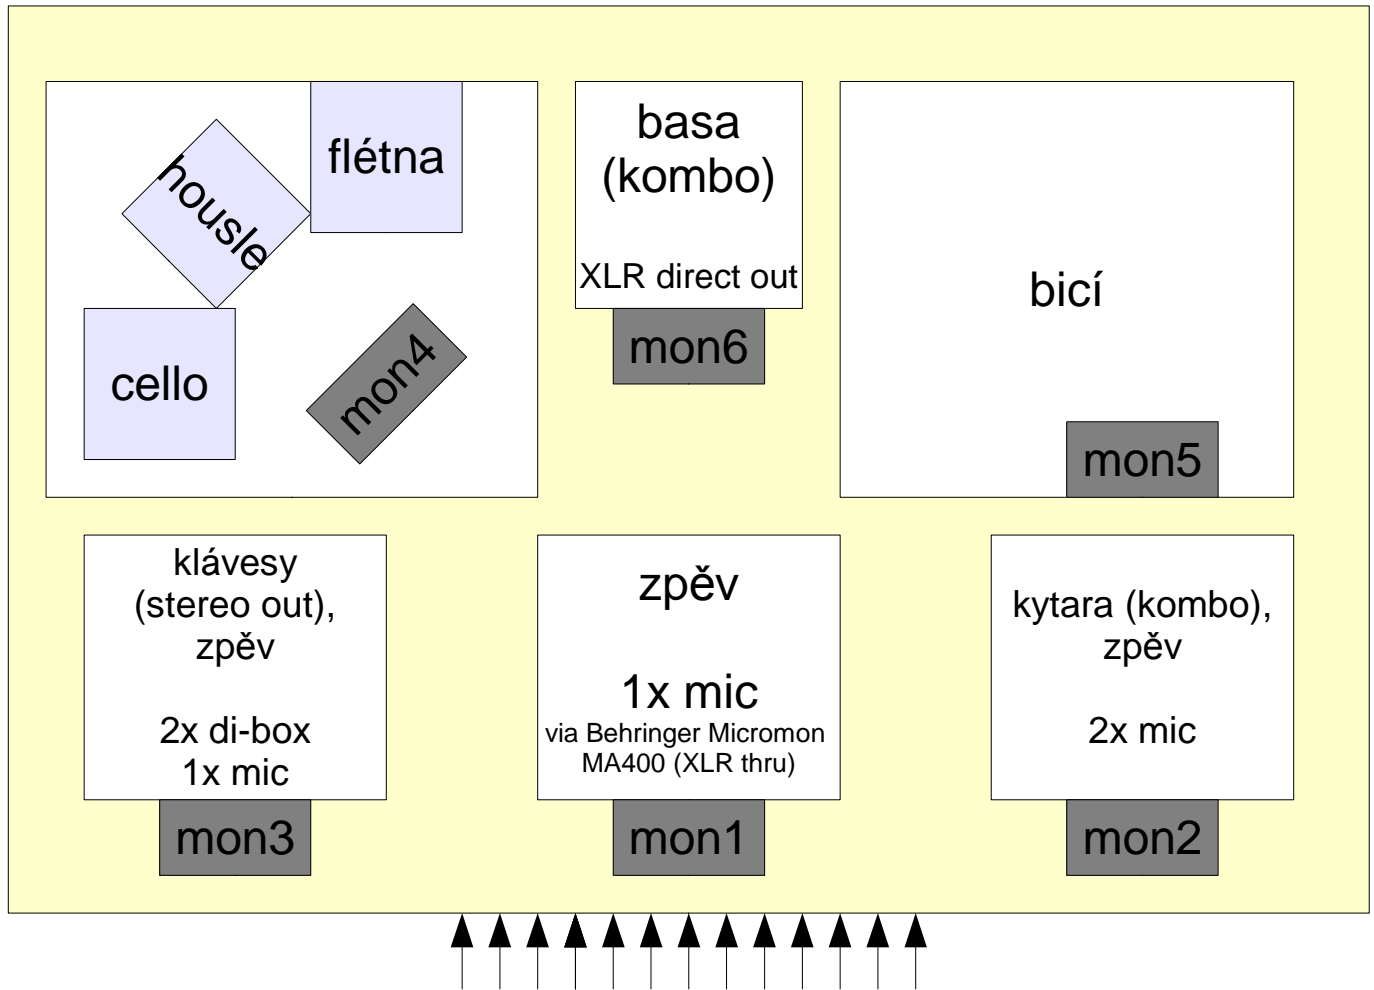

Soliloqui - stageplan

flétna – 1x mic
house – vlastní mikrofon (xlr, phantom)
cello -vlastní mikrofon (xlr, phantom)

Pokud je méně odposlechů, tak ubírat odzadu, tj. nejprve 6., pak 5., ..

kontakt: 777 211 001 (Honza Šikl), honza.sikl@seznam.cz