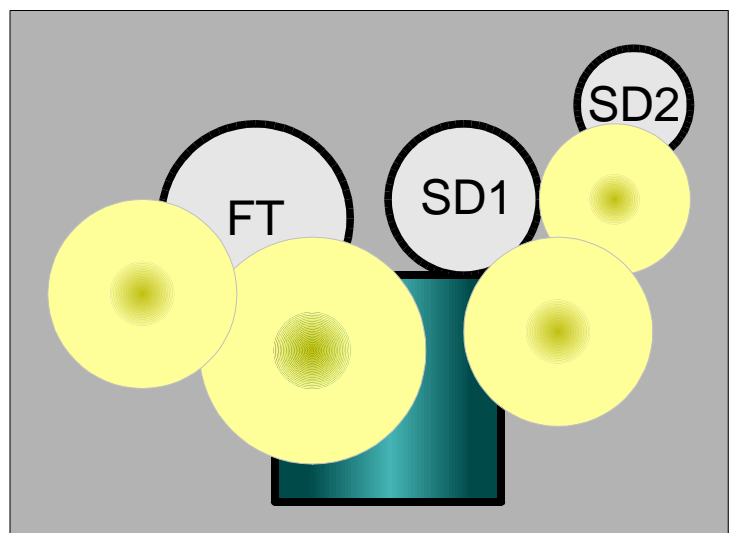

Soliloqui - stageplan

flétna – 1x mic
house – vlastní mikrofon (xlr, phantom)
cello -vlastní mikrofon (xlr, phantom)

Pokud je méně odposlechů, tak ubírat odzadu, tj. nejprve 6., pak 5., ..

kontakt: 777 211 001 (Honza Šikl), honza.sikl@seznam.cz